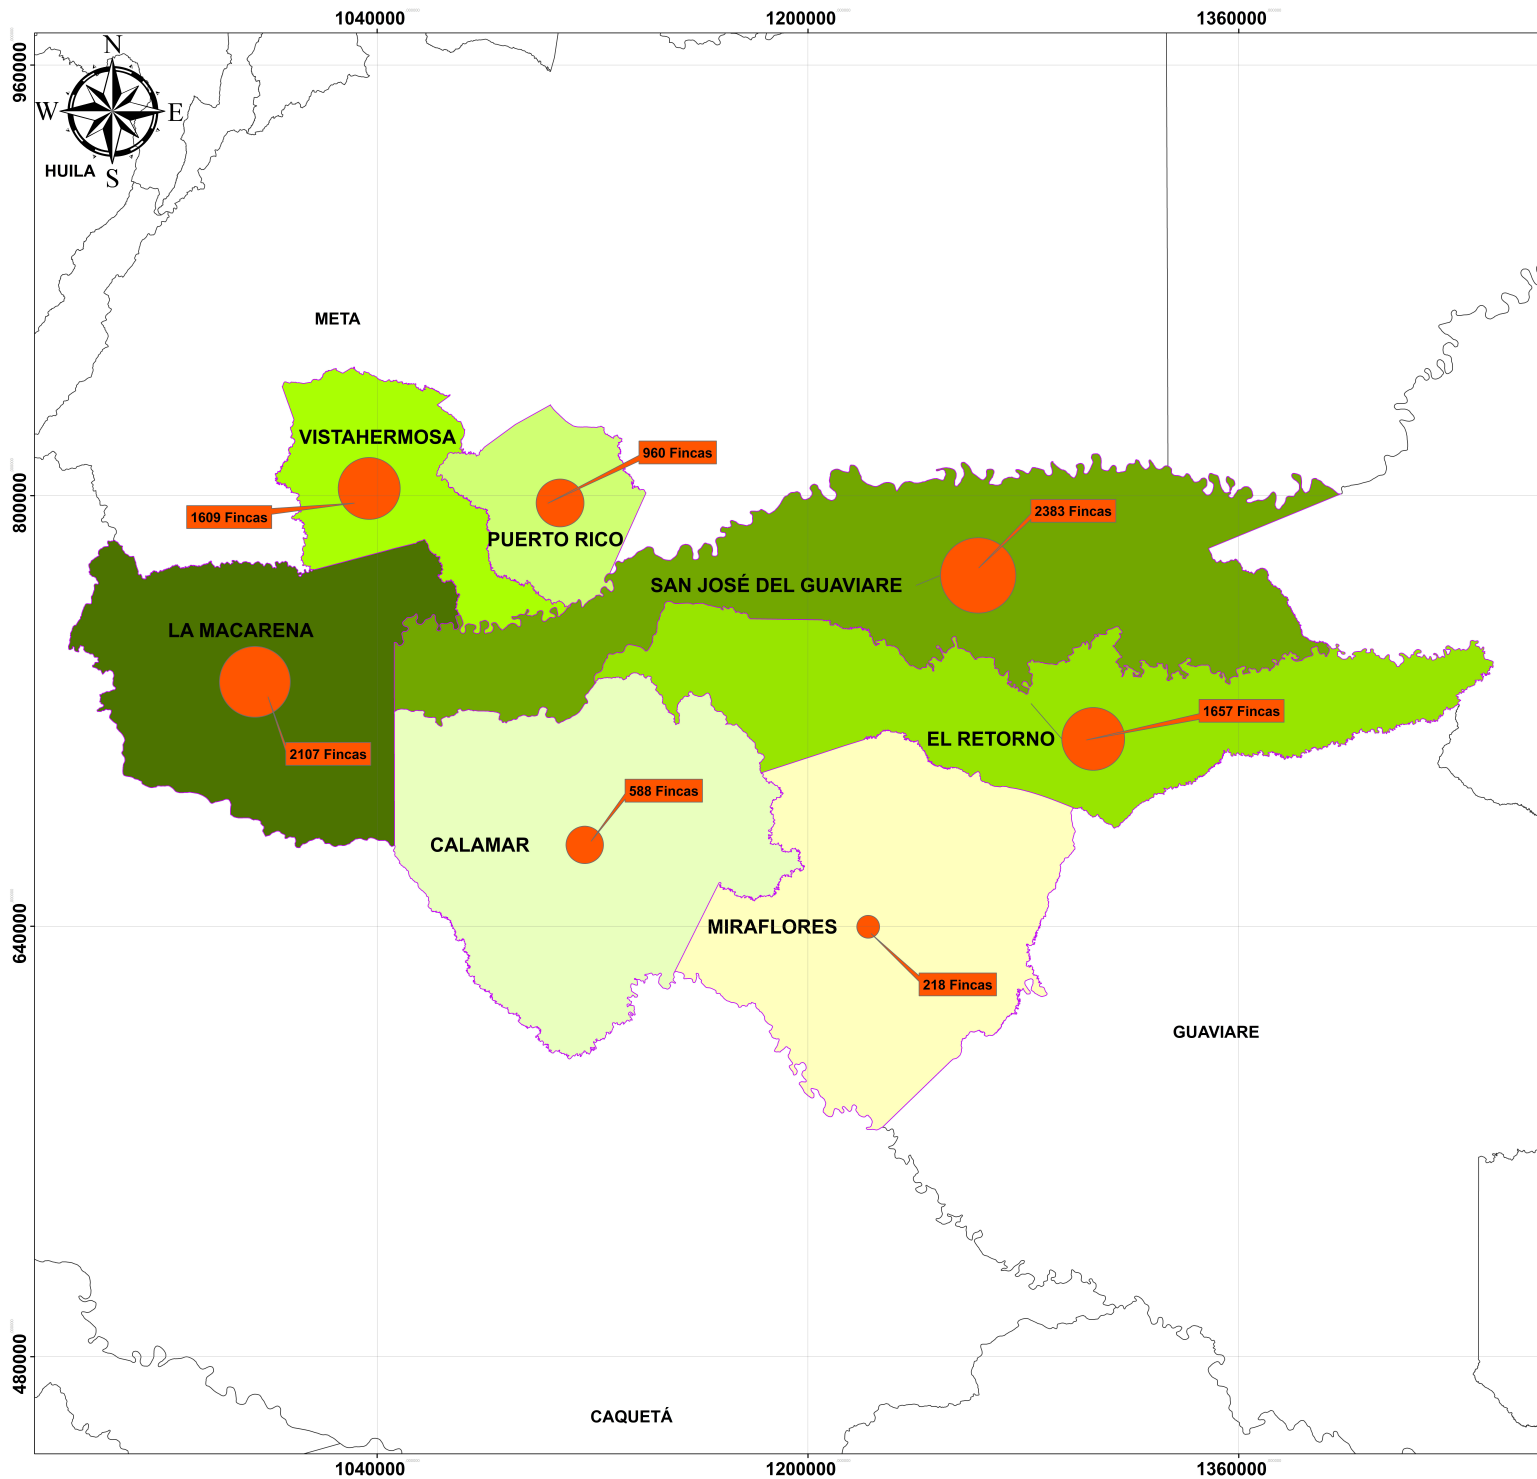

Censo Bovino 2020 Municipios Priorizados

Esquema de Localización

Leyenda y Convenciones

Total de Bovinos - Municipio	
 221331	La Macarena
 216003	San José del Guaviare
 169697	El Retorno
 142096	Vista Hermosa
 88515	Puerto Rico
 77385	Calamar
 18610	Miraflores
	Límite Departamental
	Límite Municipal

Fuente de datos:

ICA: Instituto Colombiano Agropecuario.
 IGAC: Instituto Geográfico Agustín Codazzi.
 DANE: Departamento Administrativo Nacional de Estadística.
 Elaborado Por:
 IA. Omar Báez
 Projected Coordinate System: MAGNA_Colombia_Bogota
 Projection: Transverse_Mercator
 Mayo 2021

1:800.000

Territorios de
OPORTUNIDAD

Censo Bovino 2020 Municipios Priorizados

Esquema de Localización

Leyenda y Convenciones

Total de Bovinos - Municipio	
	221331 La Macarena
	216003 San José del Guaviare
	169697 El Retorno
	142096 Vistahermosa
	88515 Puerto Rico
	77385 Calamar
	18610 Miraflores
	Limite Departamental
	Limite Municipal

1:800.000

Territorios de
OPORTUNIDAD