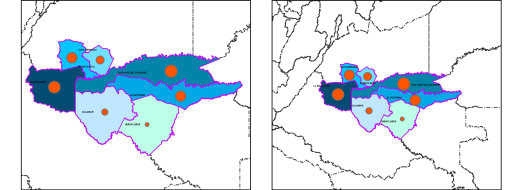

Censo Bovino 2020 Municipios Priorizados

Esquema de Localización

Leyenda y Convenciones

Total de Bovinos - Municipio	
 221331	La Macarena
 216003	San José del Guaviare
 169697	El Retorno
 142096	Vista Hermosa
 88515	Puerto Rico
 77385	Calamar
 18610	Miraflores
	Límite Departamental
	Límite Municipal

Fuente de datos:

ICA: Instituto Colombiano Agropecuario.
 IGAC: Instituto Geográfico Agustín Codazzi.
 DANE: Departamento Administrativo Nacional de Estadística.
 Elaborado Por:
 IA. Omar Báez
 Projected Coordinate System: MAGNA_Colombia_Bogota
 Projection: Transverse_Mercator
 Mayo 2021

1:800.000

Territorios de
OPORTUNIDAD

Censo Bovino 2020 Municipios Priorizados

Esquema de Localización

Leyenda y Convenciones

Total de Bovinos - Municipio	
	221331 La Macarena
	216003 San José del Guaviare
	169697 El Retorno
	142096 Vistahermosa
	88515 Puerto Rico
	77385 Calamar
	18610 Miraflores
	Limite Departamental
	Limite Municipal