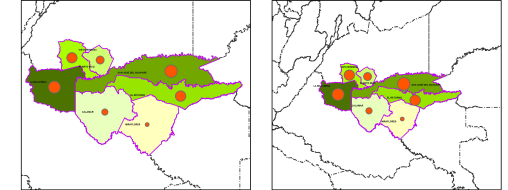

Censo Bovino 2020 Municipios Priorizados

Esquema de Localización

Leyenda y Convenciones

Total de Bovinos - Municipio	
 221331	La Macarena
 216003	San José del Guaviare
 169697	El Retorno
 142096	Vista Hermosa
 88515	Puerto Rico
 77385	Calamar
 18610	Miraflores
	Límite Departamental
	Límite Municipal

Fuente de datos:

ICA: Instituto Colombiano Agropecuario.
 IGAC: Instituto Geográfico Agustín Codazzi.
 DANE: Departamento Administrativo Nacional de Estadística.
 Elaborado Por:
 IA. Omar Báez
 Projected Coordinate System: MAGNA_Colombia_Bogota
 Projection: Transverse_Mercator
 Mayo 2021

1:800.000

Territorios de
OPORTUNIDAD

Censo Bovino 2020 Municipios Priorizados

Esquema de Localización

Leyenda y Convenciones

Total de Bovinos - Municipio	
	221331 La Macarena
	216003 San José del Guaviare
	169697 El Retorno
	142096 Vistahermosa
	88515 Puerto Rico
	77385 Calamar
	18610 Miraflores
	Limite Departamental
	Limite Municipal