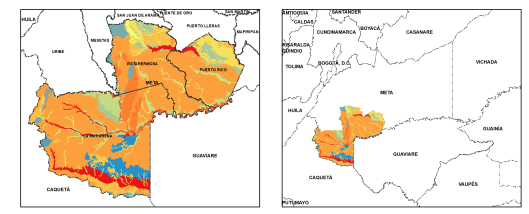

Vocación de Uso La Macarena, Vista Hermosa y Puerto Rico

Esquema de Localización

Leyenda y Convenciones

Vocación de Uso	CTIc
Unidad Cartográfica	CTSc
AGSp	FPDc
AGSt	FPP
ASPp	FPR
CA	PEXc
CPIc	PSIc
CPSc	SPA
CRH-1	Limite Departamental
	Limite Municipal

Fuente de datos:
 IGAC: Instituto Geográfico Agustín Codazzi.
 DANE: Departamento Administrativo Nacional de Estadística

Elaborado Por:
 IA. Omar Báez

Projected Coordinate System: MAGNA_Colombia_Bogota
 Projection: Transverse_Mercator